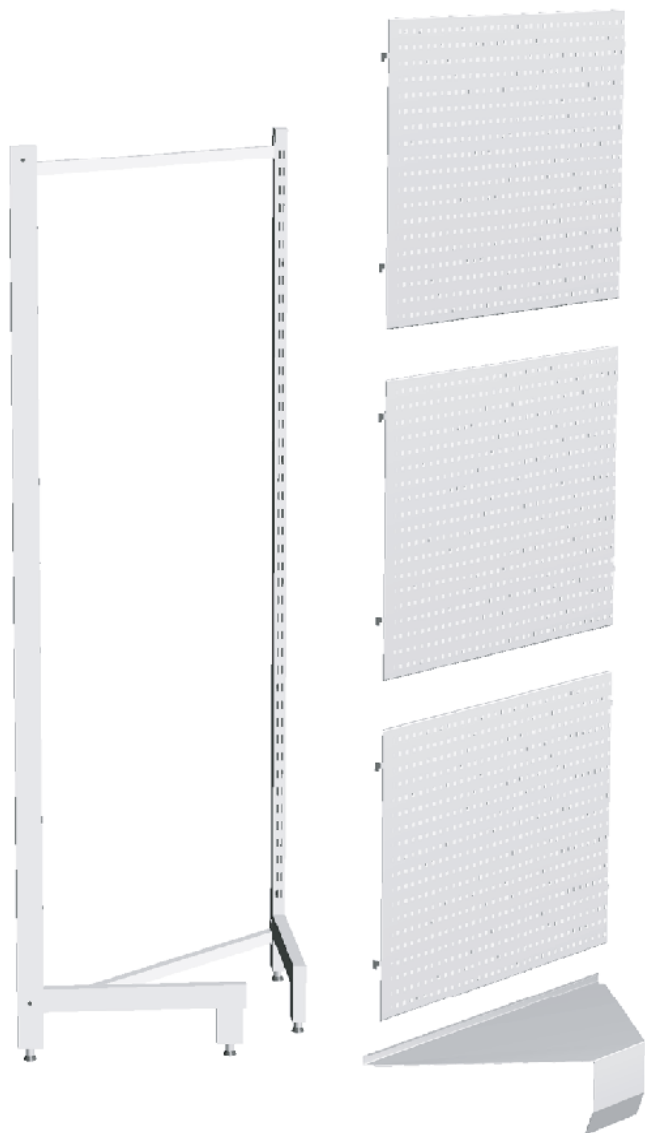

Lager: 1368

Pladevinkel for træbundplade samt skruer.

Bundplade i metal:

Rå: 10915

Bundplade modul 900 H: 151 Dkk/stk. 345,75

Prod: 10918

Bundplade modul 600 H: 151 DKK/stk. 286,20

System 3