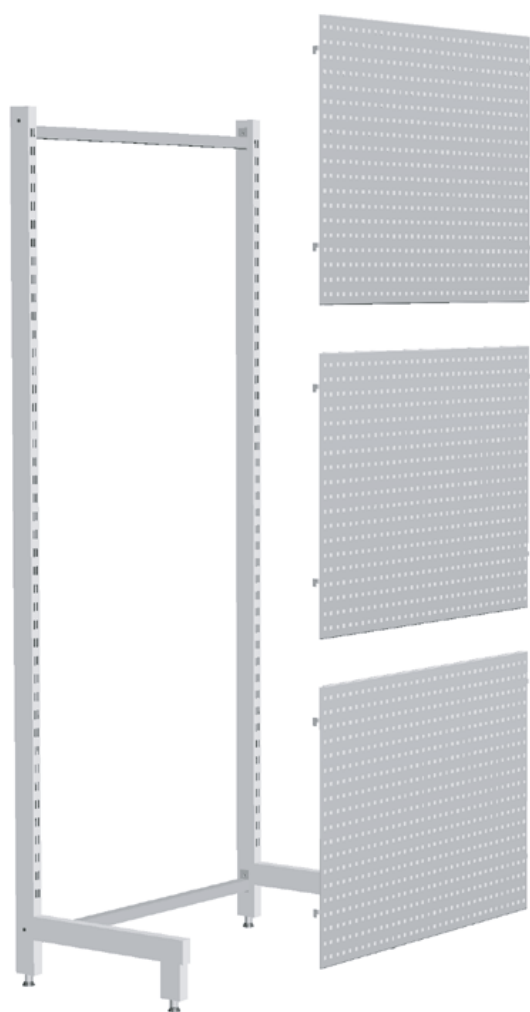

System 2

Oversigt over bagplader i metal til 3010

3 stk. bagplader H: 665