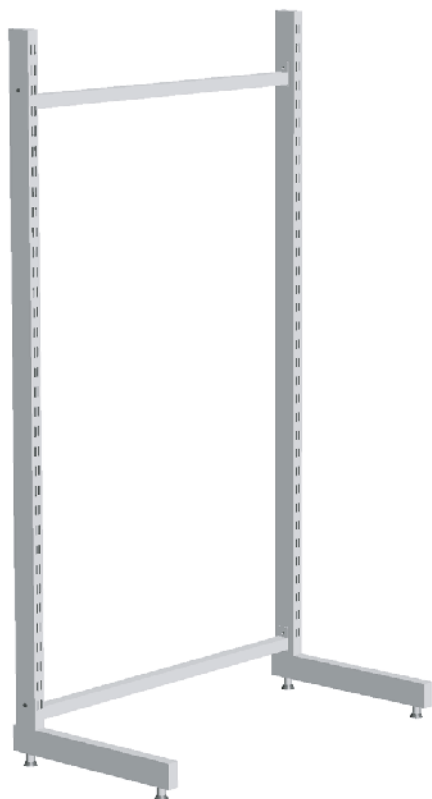

System 3

Oversigt over bagplade til 653

3 stk. bagplader H: 530

Oversigt over bagplade til 4015

6 stk. bagplader H: 530

Modul 900:

Rå: 10900

Bagplade firk. huller H: 530 DKK/stk. 379,75

Rå: 10901

Bagplade runde huller H: 530 DKK/stk. 379,75

Rå: 10902

Bagplade uden huller H: 530 DKK/stk. 326,20

Modul 600:

Rå: 10974

Bagplade firk. huller H: 530 DKK/stk. 315,40

Rå: 10975

Bagplade runde huller H: 530 DKK/stk. 315,85

Rå: 10976

Bagplade uden huller H: 530 DKK/stk. 265,00