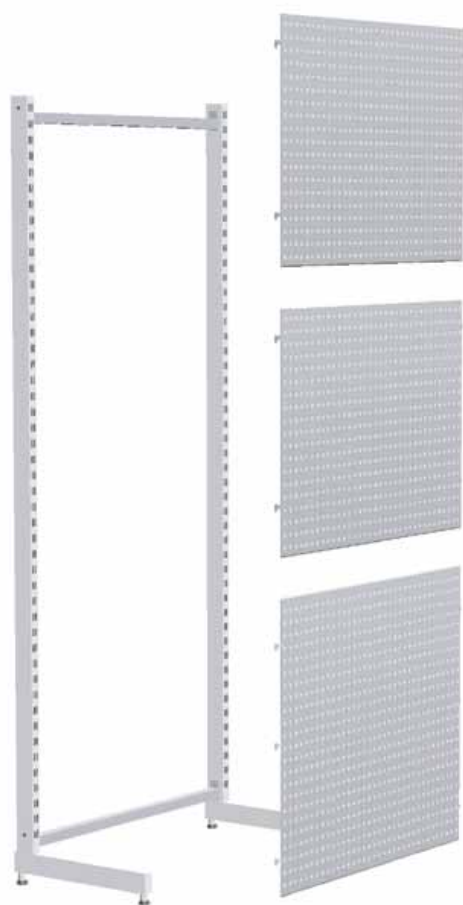

System 3

Oversigt over bagplader i metal til 654

2 stk. bagplader H: 665
1 stk. bagplade H: 813

Til søjle med L-fod

Oversigt over bagplader i metal til 4016

4 stk. bagplader H: 665
2 stk. bagplade H: 813

Til søjle med T-fod