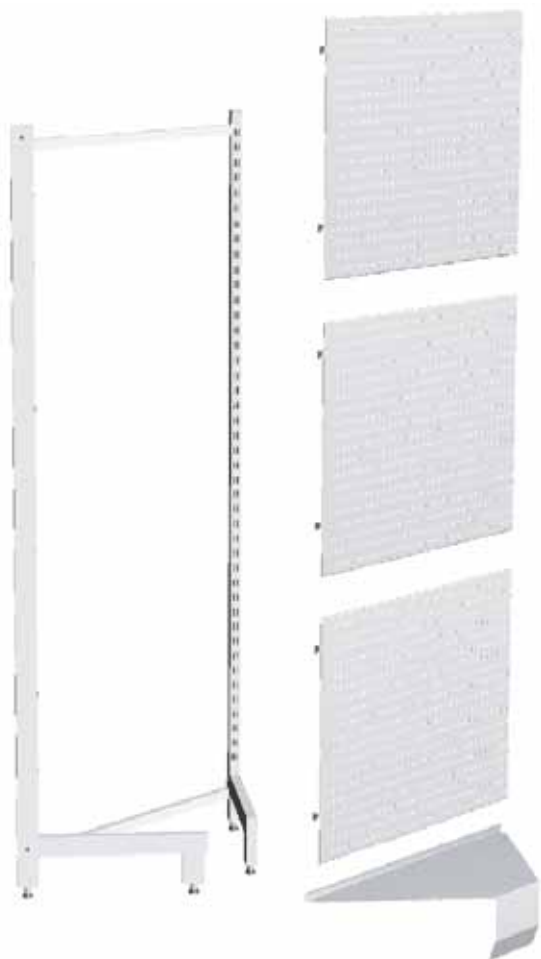

Prod: 800499

Hvid melamin H: 151 DKK/stk. 393,30

Prod: 800500

Grå melamin H: 151 DKK/stk. 394,20

Medfølger:

Lager: 1368

Pladevinkel for træbundplade samt skruer og beslag.

System 2