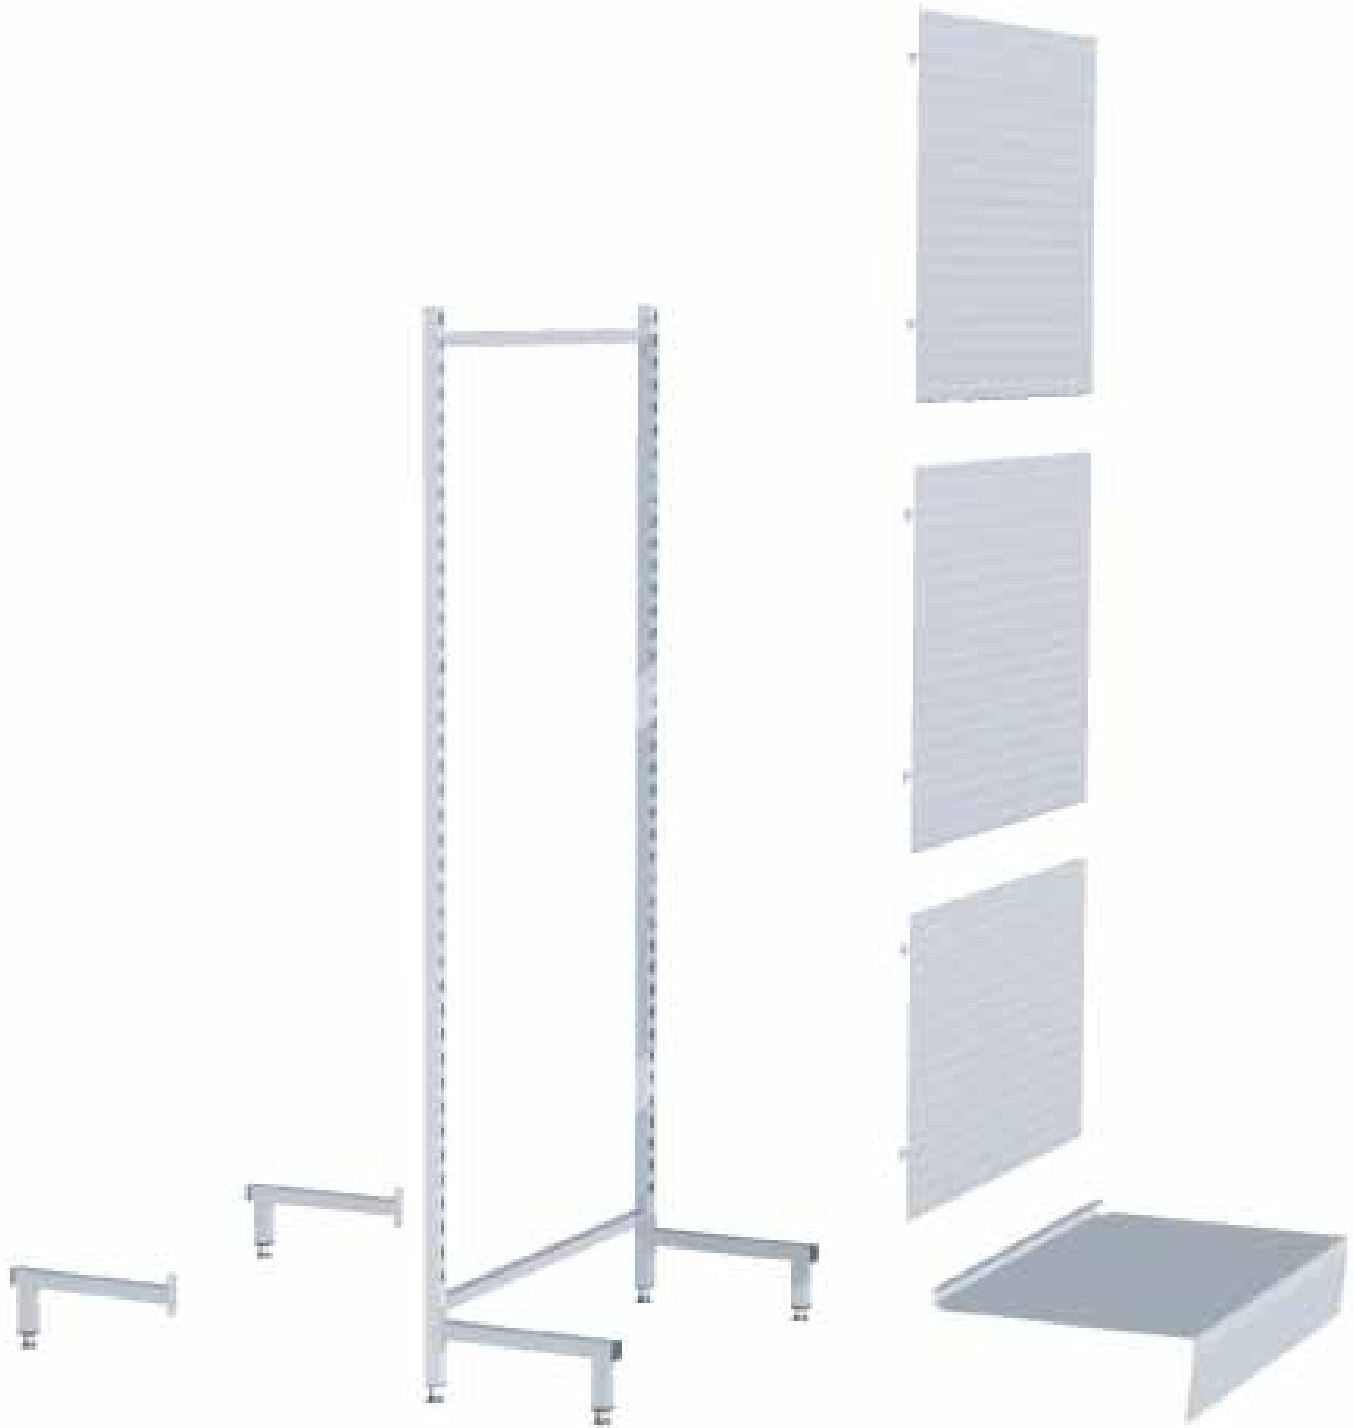

Der tages forbehold for trykfejl.

System 1

30 x 30 mm. søjle med løs søjlefod

System 1

Hvid/Rå: 3359
Shopsøjle 30/30x1640 mm. DKK/stk. 220,70

Hvid/Rå: 3363
Shopsøjle 30/30x2000 mm. DKK/stk. 253,60

Indhægningsafstand c/c 45 mm.